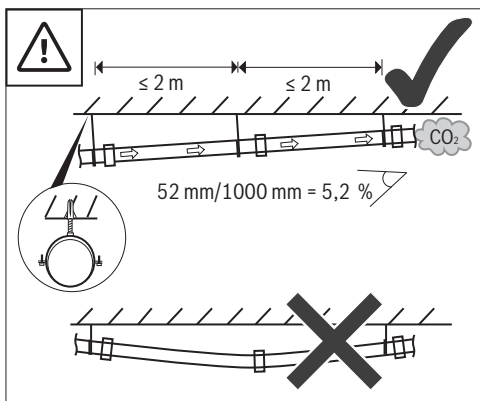

1 FC-CE80-87: 7738112700, FC-CE110-87: 7738113146

2

	A/mm	B/mm
FC-CE80-87 7738112700	238	238
FC-CE110-87 7738113146	270	284

0010017800-002

Original Quality by Bosch Thermotechnik GmbH
 Sophienstraße 30-32; D-35576 Wetzlar/Germany