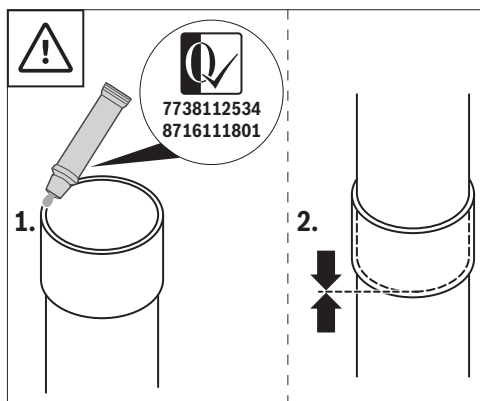

1 FC-CE80-87: 7738112700, FC-CE110-87: 7738113146

2

	A/mm	B/mm
FC-CE80-87 7738112700	238	238
FC-CE110-87 7738113146	270	284

0010017800-002

Original Quality by Bosch Thermotechnik GmbH
 Sophienstraße 30-32; D-35576 Wetzlar/Germany