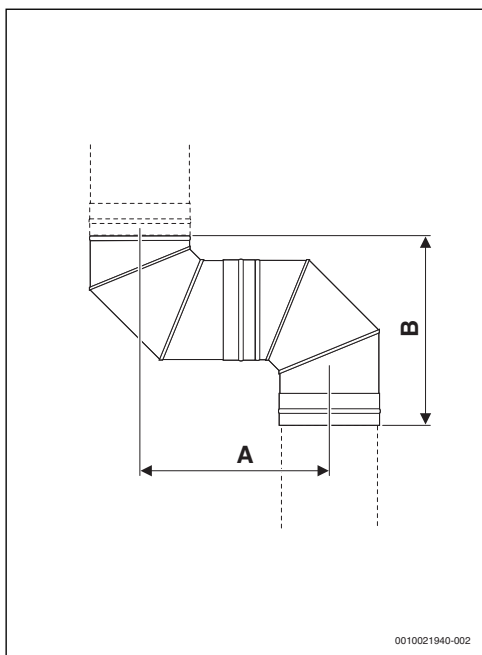

1 FC-CE80-87: 7738112700, FC-CE110-87: 7738113146

2

	A/mm	B/mm
FC-CE80-87 7738112700	238	238
FC-CE110-87 7738113146	270	284

0010017800-002

Original Quality by Bosch Thermotechnik GmbH
 Sophienstraße 30-32; D-35576 Wetzlar/Germany