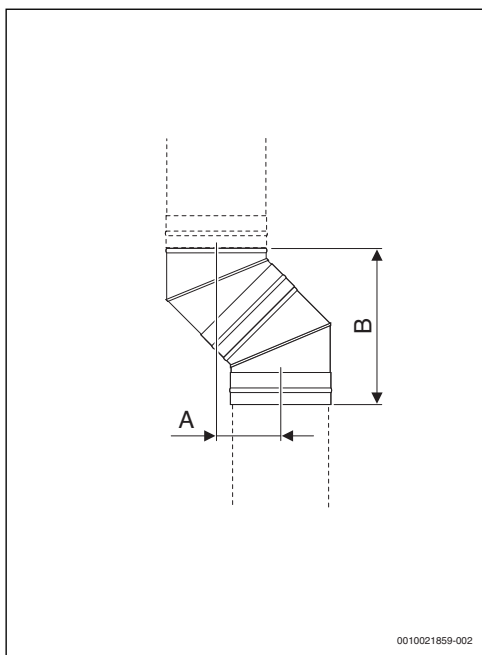

1 FC-CE80-45: 7738112701, FC-CE110-45: 7738113145

	A/mm	B/mm
<b>FC-CE80-45</b> <b>7 738 112 701</b>	80	195
<b>FC-CE110-45</b> <b>7 738 113 145</b>	106	255

0010017800-002

Original Quality by Bosch Thermotechnik GmbH  
 Sophienstraße 30-32; D-35576 Wetzlar/Germany