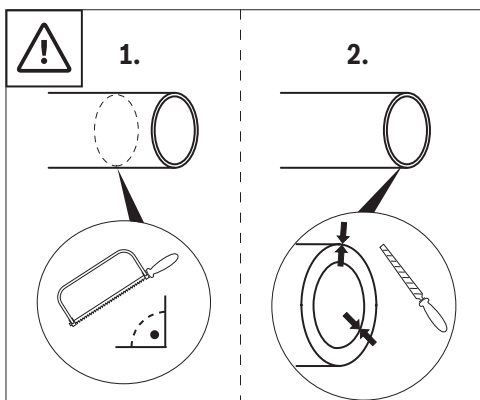

1 FC-CE80-45: 7738112701, FC-CE110-45: 7738113145

	A/mm	B/mm
<b>FC-CE80-45</b> <b>7 738 112 701</b>	80	195
<b>FC-CE110-45</b> <b>7 738 113 145</b>	106	255

0010017800-002

Original Quality by Bosch Thermotechnik GmbH  
 Sophienstraße 30-32; D-35576 Wetzlar/Germany