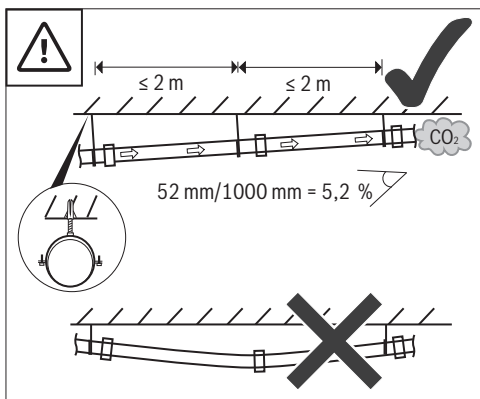

1 FC-CE80-45: 7738112701, FC-CE110-45: 7738113145

	A/mm	B/mm
<b>FC-CE80-45</b> <b>7 738 112 701</b>	80	195
<b>FC-CE110-45</b> <b>7 738 113 145</b>	106	255

0010017800-002

Original Quality by Bosch Thermotechnik GmbH  
 Sophienstraße 30-32; D-35576 Wetzlar/Germany