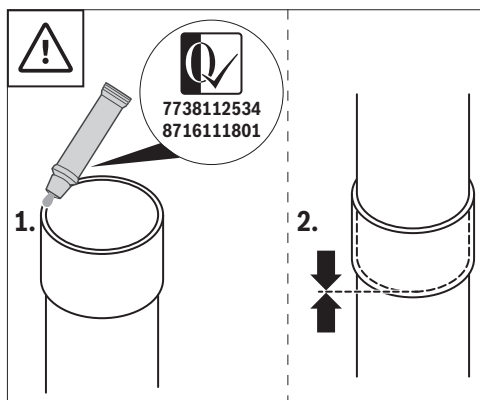

1 FC-CE80-45: 7738112701, FC-CE110-45: 7738113145

	A/mm	B/mm
<b>FC-CE80-45</b> <b>7 738 112 701</b>	80	195
<b>FC-CE110-45</b> <b>7 738 113 145</b>	106	255

0010017800-002

Original Quality by Bosch Thermotechnik GmbH  
 Sophienstraße 30-32; D-35576 Wetzlar/Germany