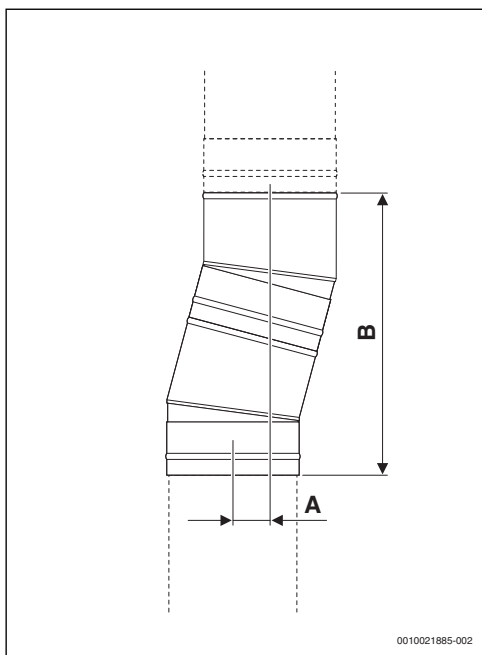

1 FC-CE80-15: 7738112703, FC-CE110-15: 7738113143

2

	A/mm	B/mm
FC-CE80-15 7 738 112 703	35	270
FC-CE110-15 7 738 113 143	22	165

0010021885-002

0010017800-002

Original Quality by Bosch Thermotechnik GmbH
 Sophienstraße 30-32; D-35576 Wetzlar/Germany