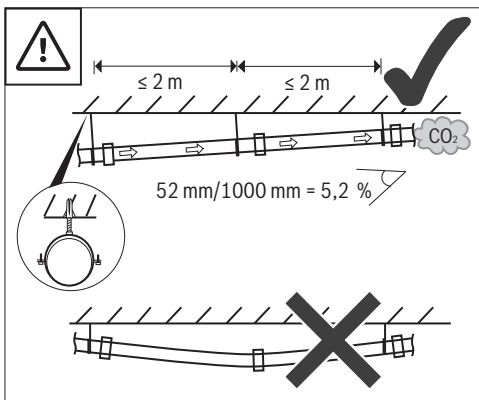

1 FC-CE80-15: 7738112703, FC-CE110-15: 7738113143

2

	A/mm	B/mm
FC-CE80-15 7 738 112 703	35	270
FC-CE110-15 7 738 113 143	22	165

0010021885-002

0010017800-002

Original Quality by Bosch Thermotechnik GmbH
 Sophienstraße 30-32; D-35576 Wetzlar/Germany