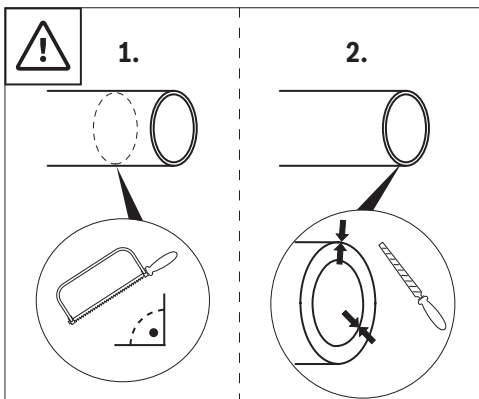

1 FC-CE80-15: 7738112703, FC-CE110-15: 7738113143

2

	A/mm	B/mm
FC-CE80-15 7 738 112 703	35	270
FC-CE110-15 7 738 113 143	22	165

0010021885-002

0010017800-002

Original Quality by Bosch Thermotechnik GmbH
 Sophienstraße 30-32; D-35576 Wetzlar/Germany