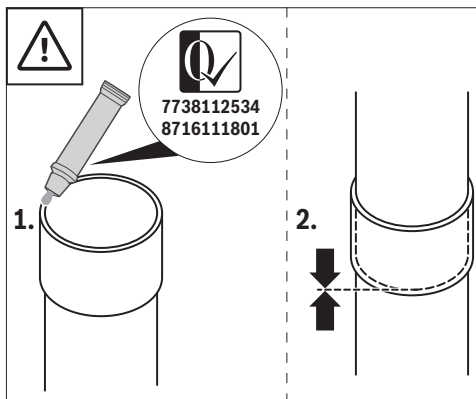

1 FC-CE80-15: 7738112703, FC-CE110-15: 7738113143

2

	A/mm	B/mm
FC-CE80-15 7 738 112 703	35	270
FC-CE110-15 7 738 113 143	22	165

0010021885-002

0010017800-002

Original Quality by Bosch Thermotechnik GmbH
 Sophienstraße 30-32; D-35576 Wetzlar/Germany