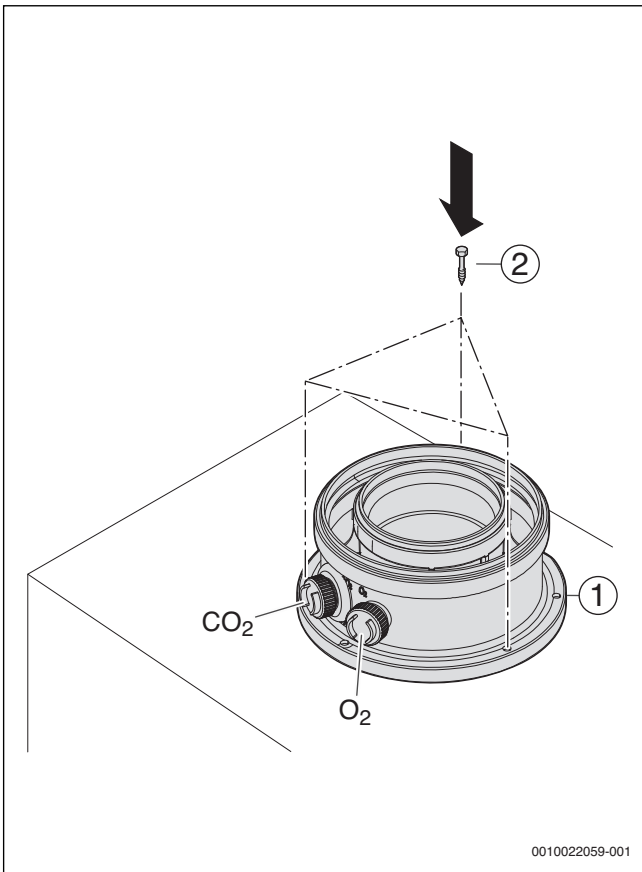

1

2

0010017800-002

Original Quality by Bosch Thermotechnik GmbH
 Sophienstraße 30-32; D-35576 Wetzlar/Germany