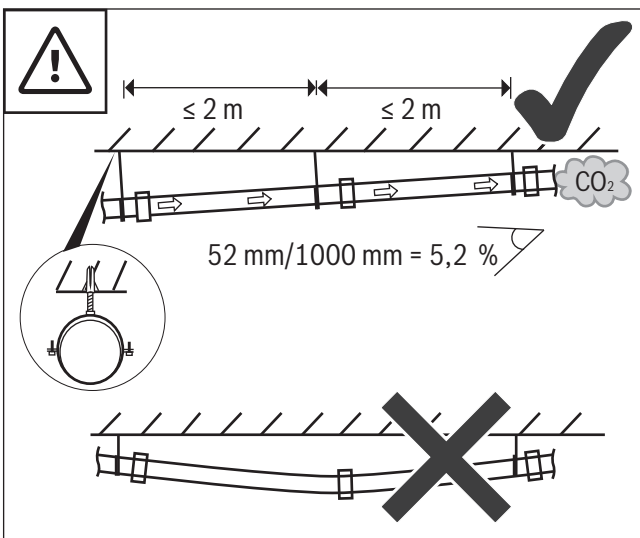

1

2

0010017800-002

Original Quality by Bosch Thermotechnik GmbH
 Sophienstraße 30-32; D-35576 Wetzlar/Germany