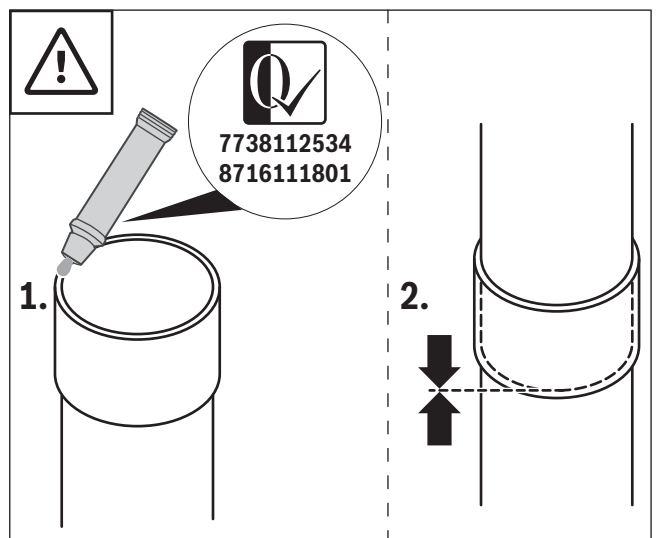

1

2

0010017800-002

Original Quality by Bosch Thermotechnik GmbH
 Sophienstraße 30-32; D-35576 Wetzlar/Germany