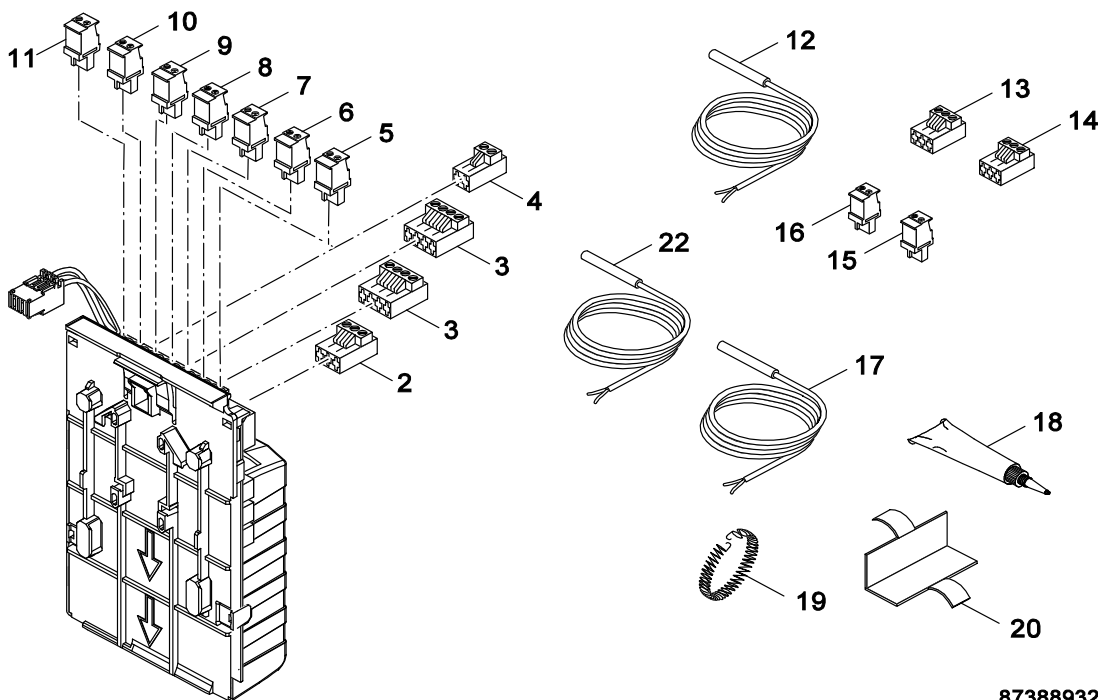

Ersatzteilliste
Spare parts list
Liste des pièces de rechange
Onderdelenlijst
Lista parti di ricambio
Lista de repuestos

Modul FM-AM - 8718598842

8738893246.aa.F

Pos	Bestell-Nr.	Bezeichnung	Description	Dénomination	Benaming	Descrizione	Descripción
2	7 747 023 983	Anschlussklemme 3-pol. PH grün	Connector 3-pole PH green	Borne de connexion 3- pôles PH vert	Afsluitklem 3-polig PH groen	Morsetto di collegamento 3-pol. PH verde	Borne de conexión 3-polos PH verde
3	7 747 023 987	Anschlussklemme 4-pol SH Mis braun	Connector 4-pole SH mixer brown	Borne de connexion 4- pôles SH brun	Aansluitklem 4- polig SH bruin	Morsetto di collegamento 4-bipol. SH bruno	Borne de conexión 4- polos SH marrón
4	63035845	Anschlussklemme 2-pol rotviolett WE-ON	Connector 2-pol WE-ON violet	Bornier de raccordment 2-pôles WE-ON violet	Afsluitklem 2-pol WE-ON violet	Morsetto di collegamento 2-pol WE-ON vio	Borne de conexión 2-pol WE-ON violeta
5	63036139	Anschlussklemme 2-pol Betgrau FPU	Connector 2-pol FPU grey	Borne de connexion 2-pol FPU gris	Afsluitklem 2-pol FPU grijs	Morsetto di collegamento 2-pol FPU grigio	Borne de conexión 2-pol FPU girar
6	63044009	Anschlussklemme 2-pol ginstergeb FPM	Connector 2-pol FPM yellow	Borne de connexion 2-pol FPM jaune genêt	Afsluitklem 2-pol FPM brengel	Morsetto di collegamento 2-pol FPM giallo	Borne de conexión 2-pol FPM amarillo
7	63044002	Anschlussklemme 2-pol sign-braun FPO	Connector 2-polig FPO brown	Bornier de raccordment 2 pôles FPO brun	Afsluitklem 2-pol FPO signaalbruin	Morsetto di collegamento 2-pol FPO bruno	Borne de conexión 2-pol FPO marrón
8	63044008	Anschlussklemme 2-pol maigrün FAR	Connector 2-pol FAR may green	Borne de connexion 2-pol FAR vert	Afsluitklem 2-pol FAR groen	Morsetto di collegamento 2-pol FAR verde	Borne de conexión 2-pol FAR verde
9	63036134	Anschlussklemme 2-pol ToRot FWG	Connector 2-pol red FWG	Bornier de raccordment 2 pôles FWG rouge	Afsluitklem 2-pol FWG rood	Morsetto di collegamento 2-pol FWG rosso	Borne de conexión 2-pol FWG rojo
10	63036137	Anschlussklemme 2-pol Kiegrau FWR	Connector 2-pol FWG grey	Borne de connexion 2-pol FWG gris	Afsluitklem 2-pol FWG grijs	Morsetto di collegamento 2-pol FWG grigio	Borne de conexión 2-pol FWG girar
11	63036140	Anschlussklemme 2-pol Maigrün FWV	Connector 2-pol FWV green	Borne de connexion 2-pol FWV vert	Afsluitklem 2-pol FWV groen	Morsetto di collegamento 2-pol FWV verde	Borne de conexión 2-pol FWV verde
12	63026035	Fühler Temp RD 6,0 10k 3000mm	Sensor tempr RD 6,0 10k 3000mm	SONDE DE TEMP. RD 6,0 10k 3000MM	temperatuursensor RD 6,0 10k 3000mm	Sensore sicurezza di tempera. RD 6,0 10k	sensor de temperatura RD 6,0 10k 3000mm
13	7 747 023 985	Anschlussklemme 3-pol PS Pumpe grau	Connector 3-pole PS grey	Borne de connexion 3- pôles ps gris	Aansluitklem 3- polig PS grijs	Morsetto di collegamento 3-pol. PS grigio	Borne de conexión 3- polos PS girar
14	7 747 023 986	Anschlussklemme 3-pol PZ Pumpe violett	Connector 3-pole PZ violett	Connecteur 3 poles violet	Aansluitklem 3-polig PZ violet	Morsetto di collegamento -pol PZ violett	Borne de conexión 3-polos PZ violeta
15	7 747 023 714	Anschlussklemme 2-pol FB grau	Connector 2-pole FB grey	Borne de connexion 2-pôles FB gris	Steker 2-polig grijs	Morsetto di collegamento 2-pol. FB grigio	Borne de conexión 2-polos FB gris
16	7 747 026 992	Anschlussklemme 2-pol grau FW	Connector 2-pole grey FW	Borne de connexion 2- pôles gris FW	Afsluitklem 2- polig grijs FW	Morsetto di collegame.2-bipol. grigio FW	Borne de conexión 2-polos grey FW
17	8 738 803 453	Speicher/Vorl.-Fühl RD9,7 310cm 10k	Temperature sensor RD9,7 310cm 10k	Sonde de temp RD9,7 310cm 10k	Temperatuursensor RD9,7 310cm 10k	Sensore sicurezza di temperatura RD9,7	Sensor de temperatura RD9,7 310cm 10k
18	8 719 918 658 0	Wärmeleitpaste	Heat conducting paste	PATE THERMOCOND. 20 ML.	Warmtegeleidingspasta	Pasta termoconduttrice	Pasta termoconductor
19	8 718 570 710 0	Spannfeder für Anlegefühler	Tensioning spring temperature sensor	RESSORT DE TENSION PR. SONDE DE TEMP	Spanveer temperatuursensor	Molla di tensione Sensore sicurezza tem.	Muelle tensor sensor de temperatura
20	8 718 570 709 0	Halteblech für Anlegefühler	Holding plate temperature sensor	SONDE TEMP. POUR PLAQUE JONCTION	Houderplaat temperatuursensor	Lamierino Sensore sicurezza di temperat.	Placa de unión sonda temperatura
22	8 738 802 955	Fühler Rauchgas PT 1000	Flue gas temp. sensor PT 1000 packed	sonde de température des fumées PT 1000	rookgastemperatuursensor PT 1000	Sensore di temperatura gas combusti PT	sensor de temperatura de gas de combusti