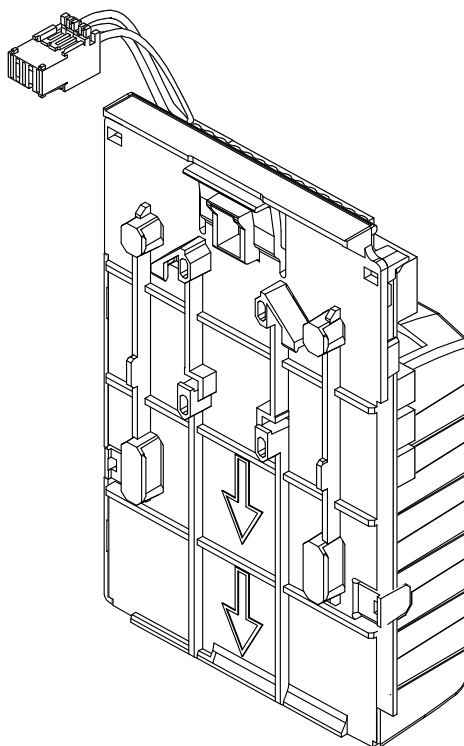

Module und Zubehör R5xxx 5000er Regelungen

8738893234.aa.R

Buderus