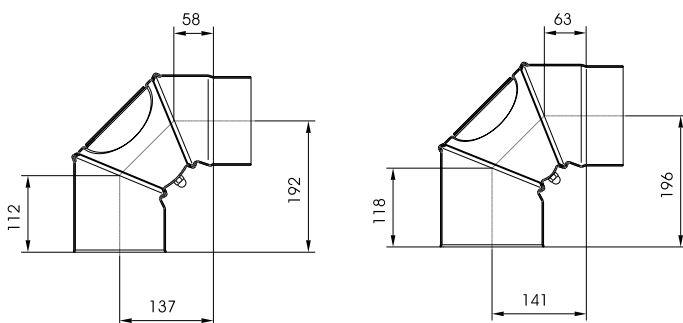

Maßzeichnungen Rauchrohre

Gerade Rauchrohre aus 2 mm Stahlblech

Länge L	1000 mm	750 mm	500 mm	250 mm
Stecklänge SL	945 mm	695 mm	445 mm	195 mm
	Art.-Nr.	Art.-Nr.	Art.-Nr.	Art.-Nr.
Ø 100 (schwarz metallic)	010 020	010 021	010 022	010 025
Ø 100 (schwarz metallic m. Reinigungstür)	-	-	-	010 054
Ø 130 (schwarz metallic)	093 100	093 075	093 050	093 025
Ø 150 (schwarz metallic)	092 100	-	092 050	092 025

Rauchrohrbogen 90° – 3 Segmente mit Reinigungstür

Durchmesser	Ø 100	Ø 130	Ø 150
	Art.-Nr.	Art.-Nr.	Art.-Nr.
schwarz metallic	010 039	093 091	092 091
Maß A	93 mm	119 mm	119 mm
Maß B	143 mm	174 mm	174 mm

Maßzeichnungen Rauchrohre

Rauchrohrbogen 90° verstellbar – 3 Segmente mit Reinigungstür

Durchmesser	Ø 130	Ø 150
	Art.-Nr.	Art.-Nr.
schwarz metallic	093 095	092 095

Rauchrohrbogen 90° – 2 Segmente mit Reinigungstür

Durchmesser	Ø 130 Schenkellänge 700/250 mm	Ø 130 Schenkellänge 700/600 mm	Ø 150 Schenkellänge 750/600 mm
	Art.-Nr.	Art.-Nr.	Art.-Nr.
schwarz metallic	-	093 093	092 090
Maß A	119 mm	478 mm	468 mm
Maß B	633 mm	633 mm	673 mm