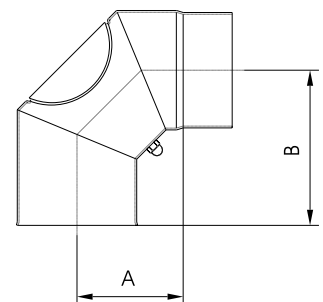

Maßzeichnungen Rauchrohre

Gerade Rauchrohre aus 2 mm Stahlblech

Länge L	1000 mm	750 mm	500 mm	250 mm
Stecklänge SL	945 mm	695 mm	445 mm	195 mm
	Art.-Nr.	Art.-Nr.	Art.-Nr.	Art.-Nr.
Ø 100 (schwarz metallic)	010 020	010 021	010 022	010 025
Ø 100 (schwarz metallic m. Reinigungstür)	-	-	-	010 054
Ø 130 (schwarz metallic)	093 100	093 075	093 050	093 025
Ø 150 (schwarz metallic)	092 100	-	092 050	092 025

Rauchrohrbogen 90° – 3 Segmente mit Reinigungstür

Durchmesser	Ø 100	Ø 130	Ø 150
	Art.-Nr.	Art.-Nr.	Art.-Nr.
schwarz metallic	010 039	093 091	092 091
Maß A	93 mm	119 mm	119 mm
Maß B	143 mm	174 mm	174 mm

Maßzeichnungen Rauchrohre

Rauchrohrbogen 90° verstellbar – 3 Segmente mit Reinigungstür

Durchmesser	Ø 130	Ø 150
	Art.-Nr.	Art.-Nr.
schwarz metallic	093 095	092 095

Rauchrohrbogen 90° – 2 Segmente mit Reinigungstür

Durchmesser	Ø 130 Schenkellänge 700/250 mm	Ø 130 Schenkellänge 700/600 mm	Ø 150 Schenkellänge 750/600 mm
	Art.-Nr.	Art.-Nr.	Art.-Nr.
schwarz metallic	-	093 093	092 090
Maß A	119 mm	478 mm	468 mm
Maß B	633 mm	633 mm	673 mm