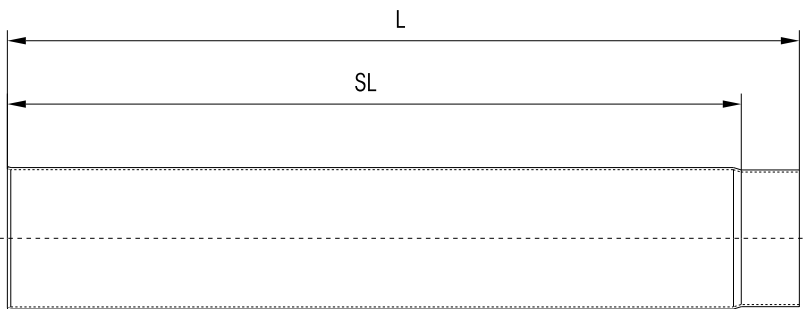

Maßzeichnungen Rauchrohre

Gerade Rauchrohre aus 2 mm Stahlblech

Länge L	1000 mm	750 mm	500 mm	250 mm
Stecklänge SL	945 mm	695 mm	445 mm	195 mm
	Art.-Nr.	Art.-Nr.	Art.-Nr.	Art.-Nr.
Ø 100 (schwarz metallic)	010 020	010 021	010 022	010 025
Ø 100 (schwarz metallic m. Reinigungstür)	-	-	-	010 054
Ø 130 (schwarz metallic)	093 100	093 075	093 050	093 025
Ø 150 (schwarz metallic)	092 100	-	092 050	092 025

Rauchrohrbogen 90° – 3 Segmente mit Reinigungstür

Durchmesser	Ø 100	Ø 130	Ø 150
	Art.-Nr.	Art.-Nr.	Art.-Nr.
schwarz metallic	010 039	093 091	092 091
Maß A	93 mm	119 mm	119 mm
Maß B	143 mm	174 mm	174 mm

Maßzeichnungen Rauchrohre

Rauchrohrbogen 90° verstellbar – 3 Segmente mit Reinigungstür

Durchmesser	Ø 130	Ø 150
	Art.-Nr.	Art.-Nr.
schwarz metallic	093 095	092 095

Rauchrohrbogen 90° – 2 Segmente mit Reinigungstür

Durchmesser	Ø 130 Schenkellänge 700/250 mm	Ø 130 Schenkellänge 700/600 mm	Ø 150 Schenkellänge 750/600 mm
	Art.-Nr.	Art.-Nr.	Art.-Nr.
schwarz metallic	-	093 093	092 090
Maß A	119 mm	478 mm	468 mm
Maß B	633 mm	633 mm	673 mm