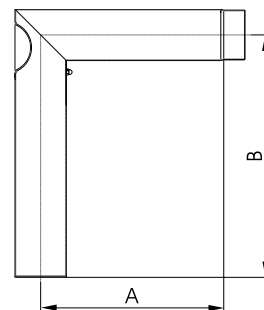

Maßzeichnungen Rauchrohre

Gerade Rauchrohre aus 2 mm Stahlblech

Länge L	1000 mm	750 mm	500 mm	250 mm
Stecklänge SL	945 mm	695 mm	445 mm	195 mm
	Art.-Nr.	Art.-Nr.	Art.-Nr.	Art.-Nr.
Ø 100 (schwarz metallic)	010 020	010 021	010 022	010 025
Ø 100 (schwarz metallic m. Reinigungstür)	-	-	-	010 054
Ø 130 (schwarz metallic)	093 100	093 075	093 050	093 025
Ø 150 (schwarz metallic)	092 100	-	092 050	092 025

Maßzeichnungen Rauchrohre

Rauchrohrbogen 90° verstellbar – 3 Segmente mit Reinigungstür

Durchmesser	Ø 130	Ø 150
	Art.-Nr.	Art.-Nr.
schwarz metallic	093 095	092 095

Rauchrohrbogen 90° – 2 Segmente mit Reinigungstür

Durchmesser	Ø 130 Schenkellänge 700/250 mm	Ø 130 Schenkellänge 700/600 mm	Ø 150 Schenkellänge 750/600 mm
	Art.-Nr.	Art.-Nr.	Art.-Nr.
schwarz metallic	-	093 093	092 090
Maß A	119 mm	478 mm	468 mm
Maß B	633 mm	633 mm	673 mm

Rauchrohrbogen 45° – 2 Segmente mit/ohne Reinigungstür

Durchmesser	Ø 100	Ø 130	Ø 150
	Art.-Nr.	Art.-Nr.	Art.-Nr.
schwarz metallic	010 051	093 092	092 094
Maß A	34 mm	47 mm	47 mm
Maß B	133 mm	102 mm	102 mm