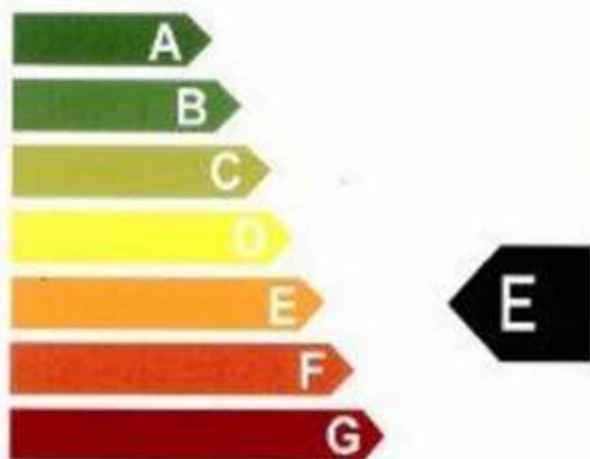

ENERG

енергия · енерґія

Y UA
IE IA

EUROM AC2400

1.20
kW

2.45
EER

49.8-55 dB

kWh/60min=
696 W/60min