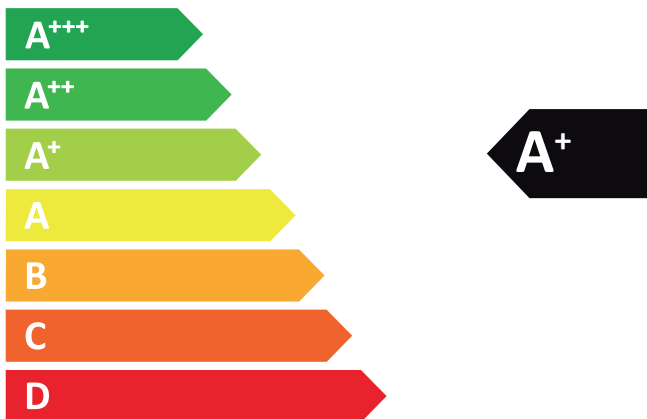

**ENERG**  
енергия · ενέργεια

**VIESSMANN** **VITOLIGNO 200-S, VL2B, 35kW**

**35kW**

2019

2015/1187

6200846-01