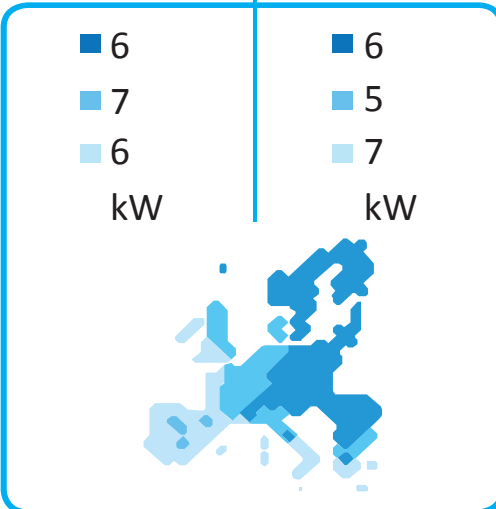

811/2013

ACXF86-13330